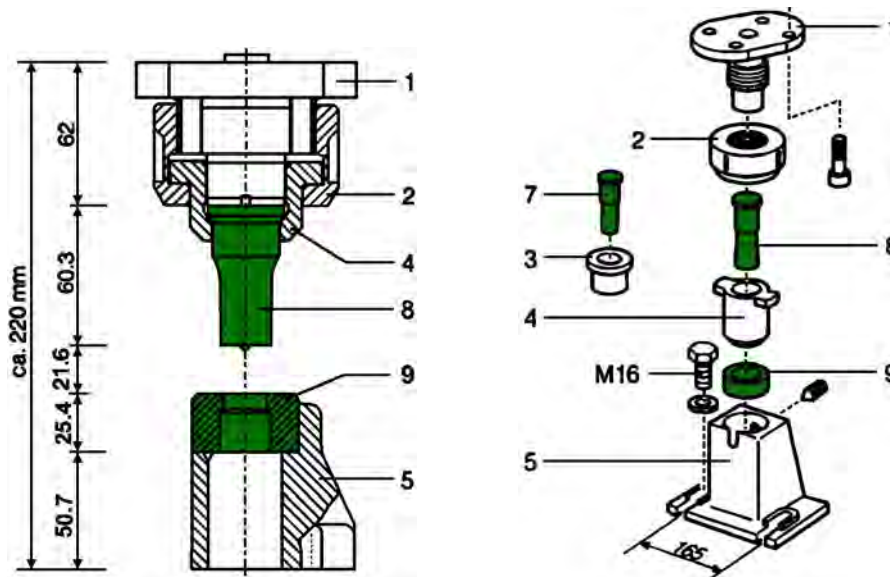

## Ponggereedschap t.b.v. excenterpersen

Stempels en matrijzen tot  $\varnothing$  31 mm uit het Peddinghaus programma, **groene serie**

| Nr.   | Omschrijving            | Bestelnr.       |
|-------|-------------------------|-----------------|
| 1     | Stempelhouder           | 40615 5 6001 00 |
| 2     | Snelspanmoer            | 44081 198 991   |
| 3     | Reduceerhuls 2 / 5      | 44081 198 503   |
| 4     | Snelspaninzet           | 42030 6 2191 02 |
| 5     | Matrijshouder           | 44041 5 4016 02 |
| 6     | Haaksleutel             | 7001810 80090   |
| 1 – 6 | <b>Opname, compleet</b> | 44041 5 4016 90 |

|   |   |       |
|---|---|-------|
| 7 | Stempel nr. 2 tot $\varnothing$ 19 mm   | 64002 |
| 8 | Stempel nr. 5 tot $\varnothing$ 32 mm   | 64005 |
| 9 | Matrijs nr. 3 tot $\varnothing$ 33,2 mm | 64203 |