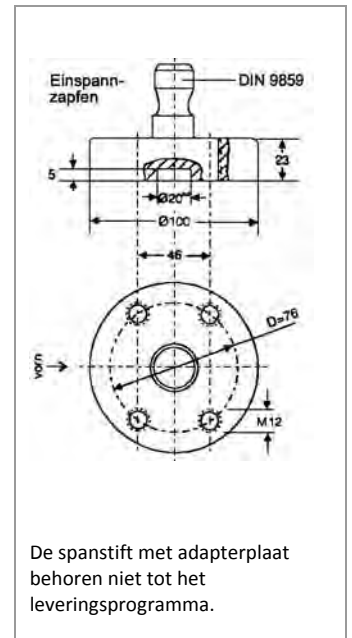

## Ponggereedschap t.b.v. excenterpersen

Stempels en matrijzen tot  $\varnothing$  31 mm uit het Peddinghaus programma, **groene serie**

| Nr.   | Omschrijving            | Bestelnr.       |
|-------|-------------------------|-----------------|
| 1     | Stempelhouder           | 40615 5 6001 00 |
| 2     | Snelspanmoer            | 44081 198 991   |
| 3     | Reduceerhuls 2 / 5      | 44081 198 503   |
| 4     | Snelspaninzet           | 42030 6 2191 02 |
| 5     | Matrijshouder           | 44041 5 4016 02 |
| 6     | Haaksleutel             | 7001810 80090   |
| 1 – 6 | <b>Opname, compleet</b> | 44041 5 4016 90 |

|   |   |       |
|---|---|-------|
| 7 | Stempel nr. 2 tot $\varnothing$ 19 mm   | 64002 |
| 8 | Stempel nr. 5 tot $\varnothing$ 32 mm   | 64005 |
| 9 | Matrijs nr. 3 tot $\varnothing$ 33,2 mm | 64203 |