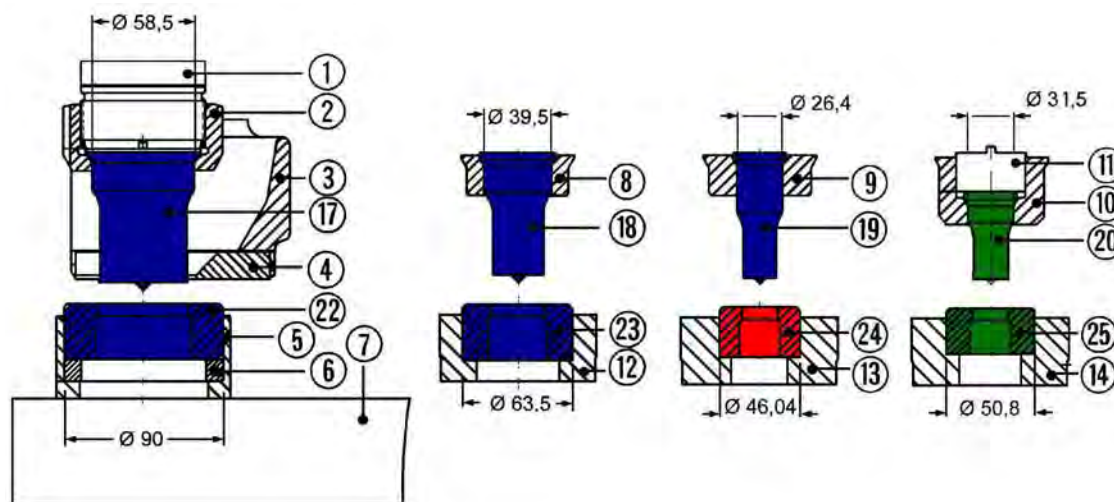

Blauwe Serie

Stempels en matrijzen

voor vergrote ponsinrichtingen tot 39 • 58 • 65 • 90 mm Ø

Stempels en matrijzen voor snelwissel-inrichting

Peddimax No. 1 Hydraulic 1250

Hydraulic 1000 N
Hydraulic 1400 N

Vergrote ponsinrichting tot 58 mm Ø, compleet

- | | | |
|------|------------------------------|----------------------|
| 1 | Stempelhouder | |
| 2 | Stempelmoer | |
| 3 | Afstroper | |
| 4 .1 | Afstroperplaat Ø 15 | |
| .2 | Afstroperplaat Ø 30 | |
| .3 | Afstroperplaat Ø 40 | |
| .4 | Afstroperplaat Ø 50 | |
| .5 | Afstroperplaat Ø 60 | |
| 5 | Matrijshouder | |
| 6 | Opvulring | |
| 7 | Ponstafel | |
| 8 | Reduceerhuls 6 / 7 | |
| 9 | Reduceerhuls 3 / 7 | |
| 10 | Verlengde reduceerhuls 5 / 7 | |
| 11 | Drukstuk 5 / 7 + 11 | |
| 12 | Reduceerinzet 4 / 6 | |
| 13 | Reduceerinzet 2 / 6 | |
| 14 | Reduceerinzet 3 / 6 | |
| 17 | Stempel Nr. 7 | Ø 40,0 tot Ø 58,0 mm |
| 18 | Stempel Nr. 6 | Ø 26,5 tot Ø 39,5 mm |
| 19 | Stempel Nr. 3 | Ø 3,0 tot Ø 26,5 mm |
| 20 | Stempel Nr. 5 | Ø 17,5 tot Ø 32,0 mm |
| 22 | Matrijs Nr. 6 | Ø 40,2 tot Ø 59,7 mm |
| 23 | Matrijs Nr. 4 | Ø 5,2 tot Ø 40,7 mm |
| 24 | Matrijs Nr. 2 | Ø 3,2 tot Ø 30,7 mm |
| 25 | Matrijs Nr. 3 | Ø 3,2 tot Ø 33,2 mm |