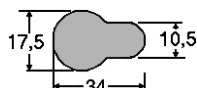

Bij stempel nr. 3 kan tevens matrijs nr. 3, Groene Serie gebruikt worden.

sleutelgat matrijs Nr. 3

Sleutelgat stempel

Nr. 6

Bestelnr.

34,0 × Ø17,5 × 10,5
65006 17 002

Sleutelgat matrijs

Nr. 4