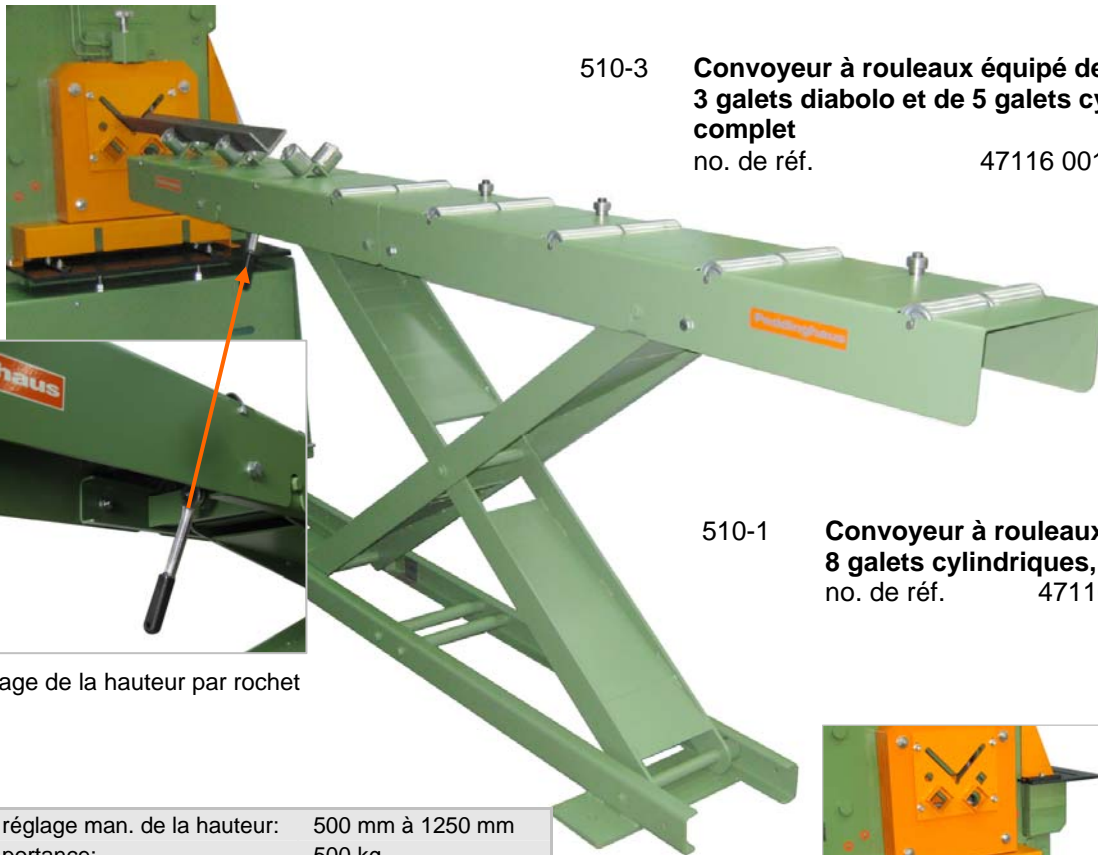

Peddinghaus

Peddinghaus Anlagen & Maschinen GmbH

Peddinghaus Anlagen & Maschinen GmbH
Hasslinghauser Str. 156 • D-58285 Gevelsberg
Tel. 02332-6646-50 • Fax 02332-6646-46

Convoyeur à rouleaux, 3 mètres, à réglage manuel de la hauteur

Nouvelle version

510-3 **Convoyeur à rouleaux équipé de
3 galets diabolo et de 5 galets cylindriques,
complet**

no. de réf. 47116 001 00 00

réglage de la hauteur par rochet

510-1 **Convoyeur à rouleaux équipé de
8 galets cylindriques, complet**

no. de réf. 47116 002 00 00

réglage man. de la hauteur:	500 mm à 1250 mm
portance:	500 kg
poids net:	190 kg

galet diabolo
no. de réf. 47116 160 00 00

galet cylindrique
no. de réf.. 47116 150 00 00