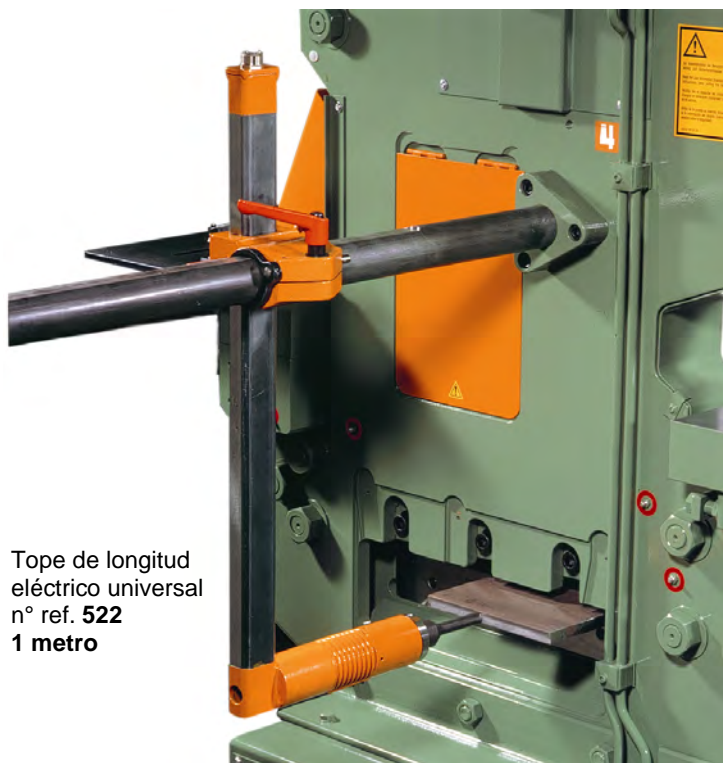

Peddinghaus

Peddinghaus Anlagen & Maschinen GmbH

Peddicat No. 1 • Peddiworker No. 1

Kit de inicio

precio especial

Tope de longitud eléctrica universal
n° ref. 522
1 metro

Juego de punzones y matrices **D1**
n° ref. 316.2
14 tamaños según lista de precios

Mesa de apoyo de material,
apoyo frontal desmontable
500 x 405
n° ref. 548