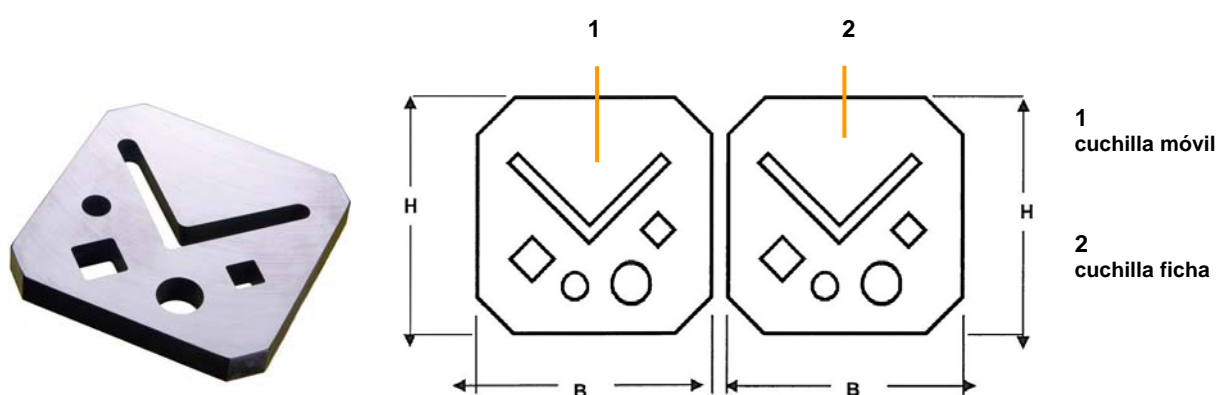

## Peddiworker

**Cuchillas para perfiles, para cortes a 90°  
así como para redondos y cuadrados**

No. de réf. **601**

Peddiworker		H	B	S	n° ref.	cuchillas, juego
No. 1 802	1	245	240	35	40629 5 4302 00	40629 5 4300 00
	2	255	243	38	44225 5 4301 00	
502	1	195	195	25	40616 5 1201 00	40616 5 1200 00
	2	200	200	25	40616 5 1202 00	

Peddiworker		H	B	S	n° ref.	cuchillas, juego	
500 501 800 801		1	100	95	25	40620 5 4302 00	40620 5 4300 00
		2	100	100	25	40620 5 4301 00	