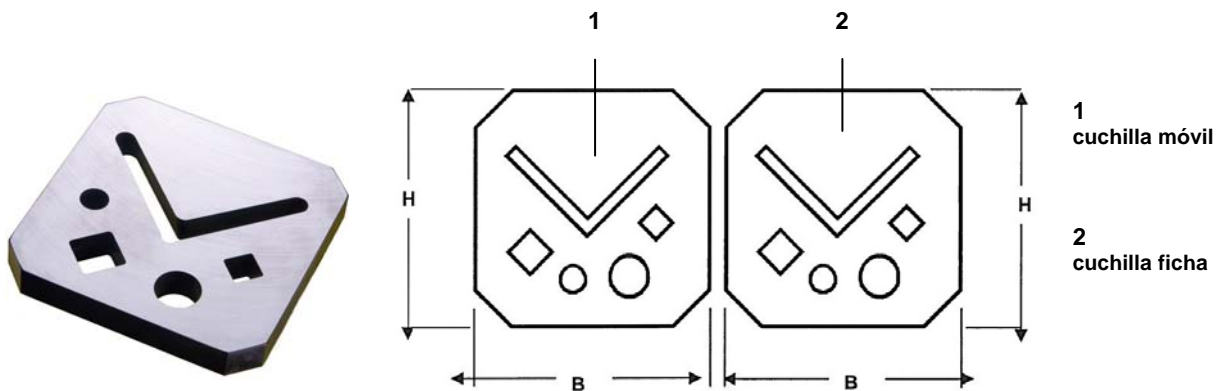

Peddimax

**Cuchillas para perfiles, para cortes a 90°
así como para redondos y cuadrados**

No. ref. **601**

Peddimax		H	B	S	n° ref.	cuchillas, juego
No. 1 1002 801 800	1	320	310	40	44235 5 4302 00	44235 5 4300 00
	2	330	315	40	44235 5 4301 00	
602 601 600	1	245	240	38	44225 5 4302 00	44225 5 4300 00
	2	255	243	38	44225 5 4301 00	