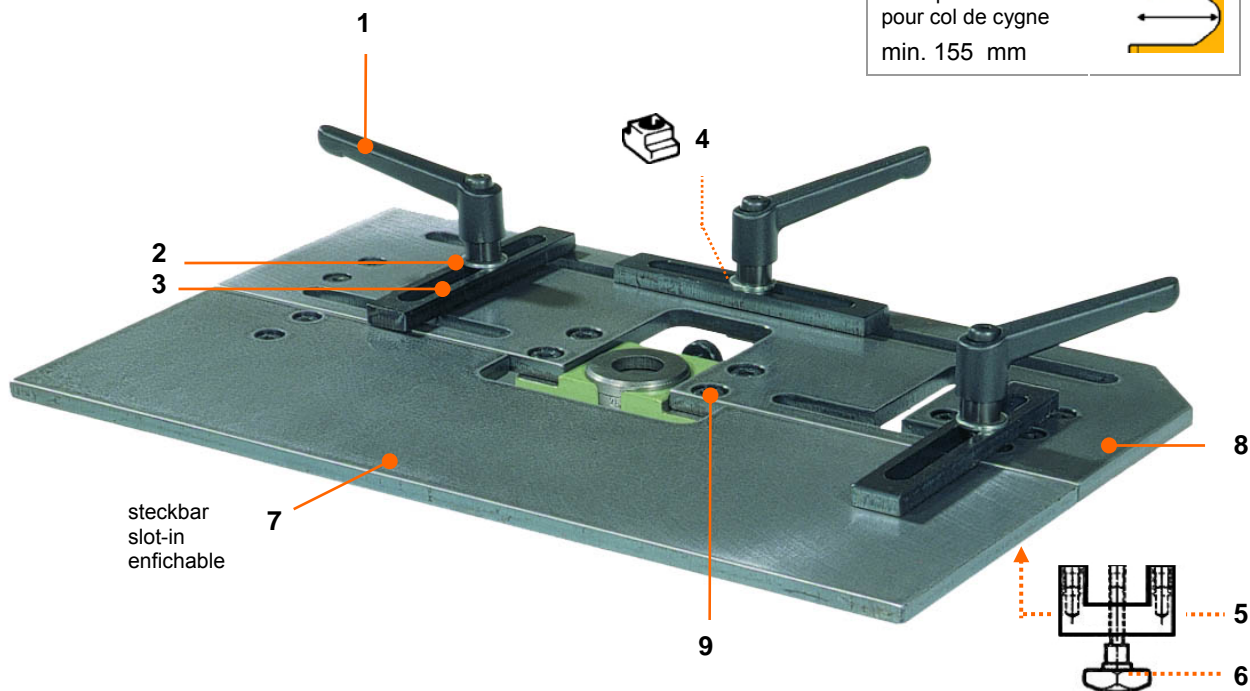

### Material Support Table

short, slot-in

### Table de support du matériau

courte, enfichable

für Ausladungstiefe  
for depth of throat  
pour col de cygne  
min. 155 mm

steckbar  
slot-in  
enfichable

	Bezeichnung	Description	Description	Artikel-Nr. Part No. No. de réf.
539	Materialauflagetisch komplett	material support table complete	table de support du matériau complète	40620 660 09 00
	<b>Ersatzteile</b>	<b>Spare Parts</b>	<b>Pièces détachées</b>	
1	Klemmhebel M12x30	clamping lever	levier de blocage	7935024 12030
2	Unterlegscheibe	washer	rondelle	7000125 13000
3	Anschlagleiste	stop rail	réglette de butée	44042 712 03 02M
4	Nutenstein 14 M12	Tee-nut	coulisseau	7000508 00014
5	Aufnahme	mounting bracket	support	40620 660 09 02
6	Sterngriff M8x20	finger wheel	poignée étoile	7935108 08020
7	Tischplatte, vorn	support table, front part	table, partie avant	40620 660 0903B
8	Tischplatte, hinten	support table, rear part	table, partie arrière	40620 660 09 01
9	Zylinderschraube M10x16	socket head screw	vis à tête cylindrique	7007984 10016
	zusätzlich:			
	Winkelschraubendreher SW7	special Allen key wrench size 7	clé Allen spéciale taille 7	7000911 00007