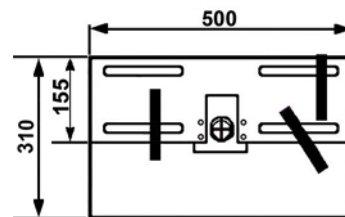

### Materialauflagetisch

kurz, steckbar

### Material Support Table

short, slot-in

### Table de support du matériau

courte, enfichable

für Ausladungstiefe  
for depth of throat  
pour col de cygne  
min. 155 mm

steckbar  
slot-in  
enfichable

	Bezeichnung	Description	Description	Artikel-Nr. Part No. No. de réf.
539	Materialauflagetisch komplett	material support table complete	table de support du matériau complète	40620 660 09 00
	<b>Ersatzteile</b>	<b>Spare Parts</b>	<b>Pièces détachées</b>	
1	Klemmhebel M12x30	clamping lever	levier de blocage	7935024 12030
2	Unterlegscheibe	washer	rondelle	7000125 13000
3	Anschlagleiste	stop rail	réglette de butée	44042 712 03 02M
4	Nutenstein 14 M12	Tee-nut	coulisseau	7000508 00014
5	Aufnahme	mounting bracket	support	40620 660 09 02
6	Sterngriff M8x20	finger wheel	poignée étoile	7935108 08020
7	Tischplatte, vorn	support table, front part	table, partie avant	40620 660 0903B
8	Tischplatte, hinten	support table, rear part	table, partie arrière	40620 660 09 01
9	Zylinderschraube M10x16	socket head screw	vis à tête cylindrique	7007984 10016
	zusätzlich:			
	Winkelschraubendreher SW7	special Allen key wrench size 7	clé Allen spéciale taille 7	7000911 00007