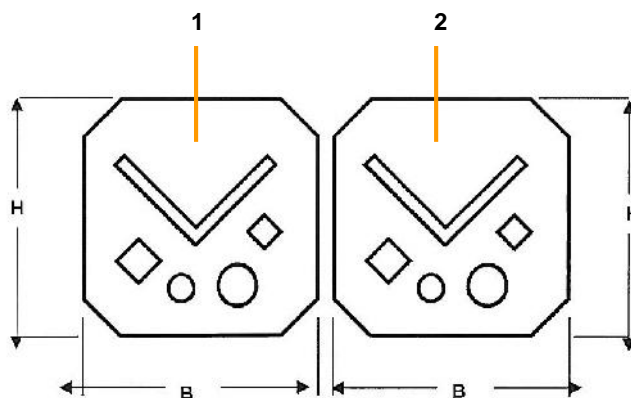

Peddicat • Peddibasic

Profilstahlmesser zum Schneiden von Winkelstahl 90°, Rund- und Vierkantstahl

Section shear knives for straight shearing angle iron, rounds and squares

Couteaux à profilés pour couper les cornières à 90°, et ronds et carrés

Kenn-Nr. **601**
 Ref. No.
 No. de réf.

1
Messerplatte, beweglich
 shear blade, moveable
 lame de coupe mobile

2
Messerplatte, fest
 shear blade, stationary
 lame de coupe fixe

Peddicat	H	B	S	Artikel-Nr. part no. no. de réf.	Profilstahlmesser, Satz section shear blades, set lames de coupe, jeu	
No. 1 500	1	195	195	25	40616 512 01 00	40616 512 00 00
	2	200	200	25	40616 512 02 00	
380 361 360	1	165	165	28	40776 512 02 00	40776 512 00 00
	2	170	170	28	40776 512 01 00	
275	1	145	145	20	40775 512 02 00	40775 512 00 00
	2	150	150	20	40775 512 01 00	
Peddibasic No. 1	1	165	165	25	40785 512 02 00	40785 512 00 00
	2	170	170	25	40785 512 01 00	