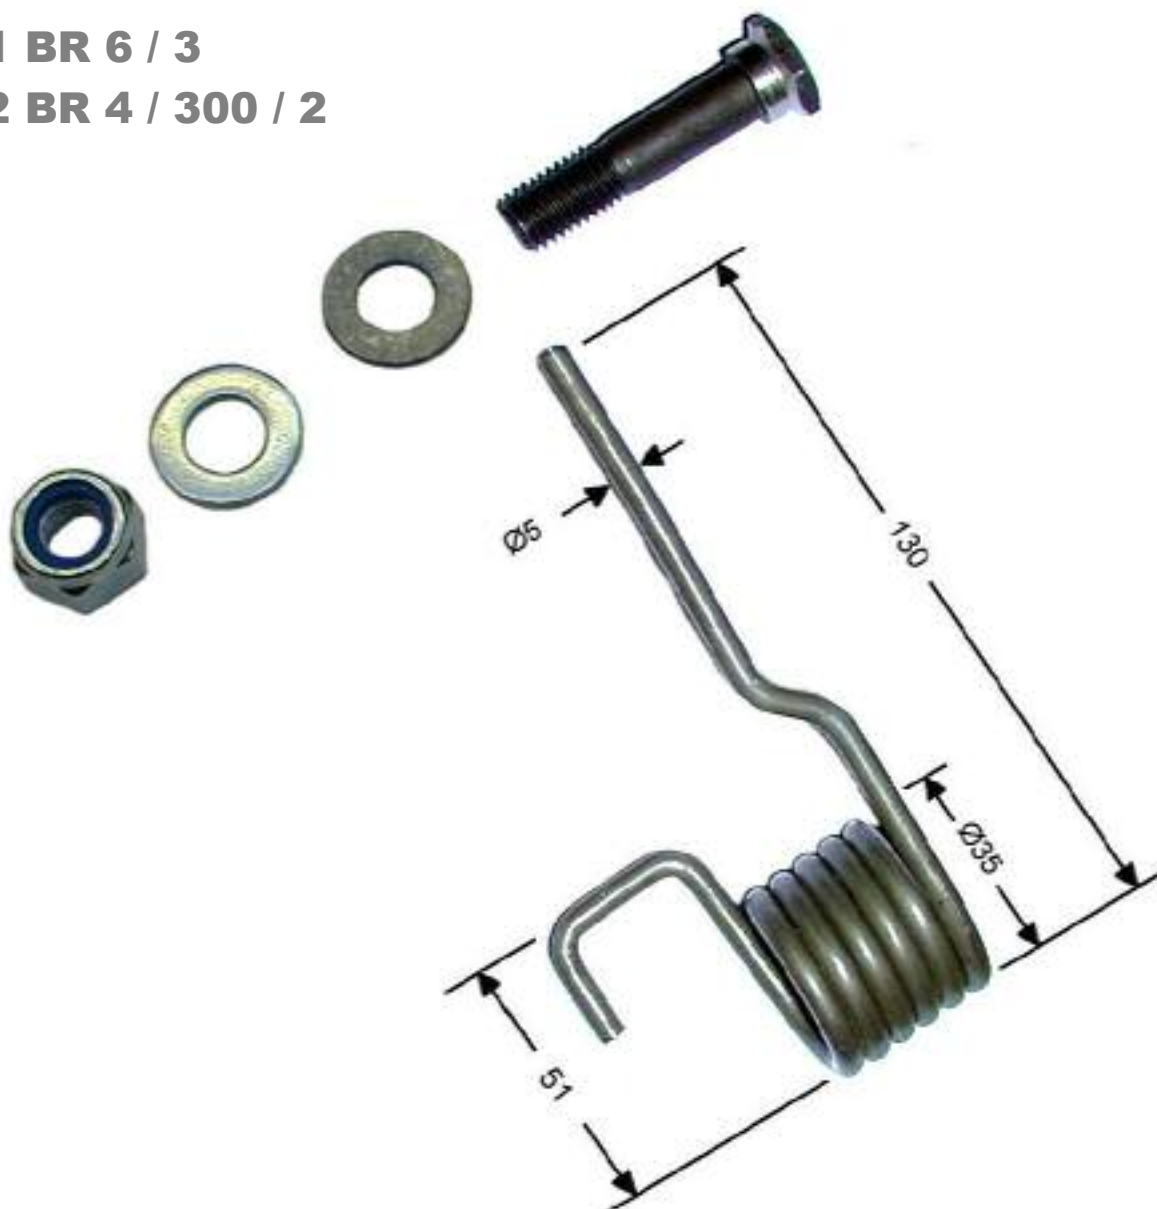

**Ersatzteilpaket, Drehfeder**  
spare parts kit, torsion spring  
ressort de torsion, kit

Artikel-Nr.  
part no.  
no. de réf.

20129 152 60 00