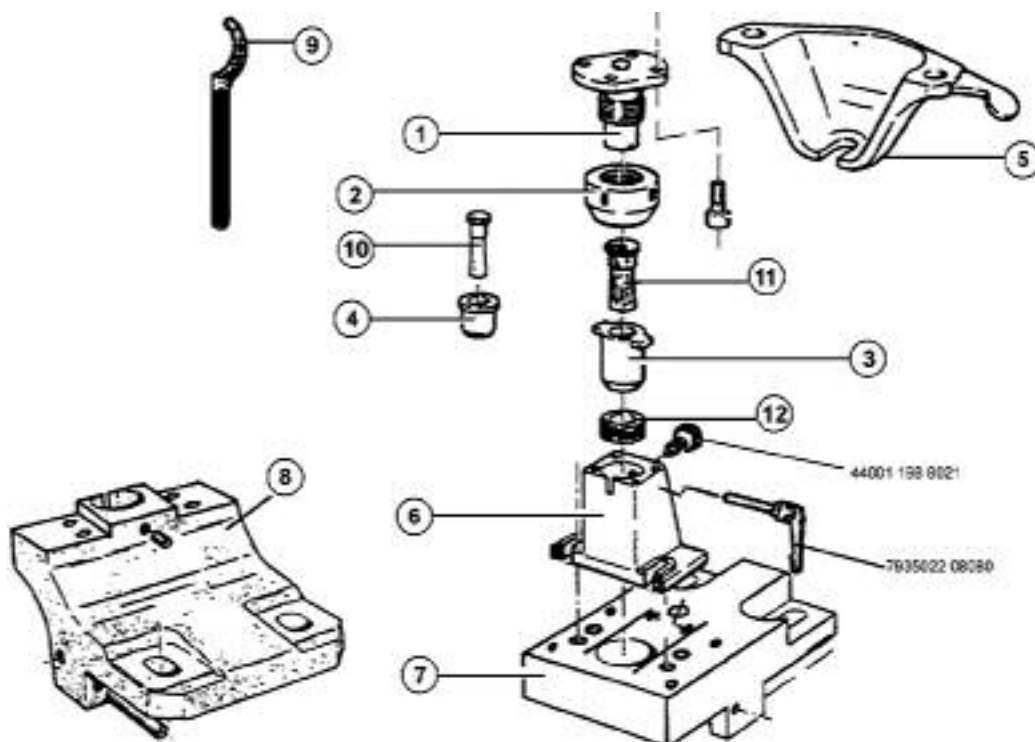

Peddinghaus

Peddinghaus Anlagen & Maschinen GmbH

Peddinghaus Anlagen & Maschinen GmbH
Hasslinghauser Str. 156 • D-58285 Gevelsberg
Tel. +49 (0) 2332 / 6646-20/21/22/23/24
Fax +49 (0) 2332 / 6646-46
teile-pam@peddy.de • www.peddy.de

Rode Serie

Voor oudere modellen

Peddicat 360

Peddiworker 400 • 500 • 600 • 800

Peddimaster 450M • 28/40 • 40/60 • 60/80 • 60/100 • 80/110

Hydraulic 28 • 40 • 60N • 300 • 400 • 500 • 600

210 Super/Standard 11 • 13

Forax 15 • 25 • 45 • 65 • 150 • 250 • 450

Stanzfix

225 B/ 11 • 13 • 45 • 60

225 H/ 11 • 13

Stempels en matrijzen voor snelwissel-inrichting