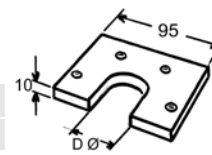

Afstroper

Peddiworker

**Afstroper met verwisselbare platen  
 voor standaard ponsinrichting en vergrote ponsinrichting 58 Ø**

**Peddiworker  
 400 • 600**

| Pos. | A  | B    | C   | Bestelnr.       |
|------|----|------|-----|-----------------|
| 1    | 95 | 96,5 | 143 | 40625 5 5105 00 |

Afstroperplaten

| Ø  | Bestelnr.       |
|----|-----------------|
| 15 | 40622 5 4012 11 |
| 32 | 40622 5 4012 12 |
| 42 | 40622 5 4012 13 |
| 52 | 40622 5 4012 14 |
| 61 | 40622 5 4012 15 |

**Peddiworker  
 500 • 501 • 502  
 800 • 801 • 802**

Afstroperplaten

| Ø   | Bestelnr.       |
|-----|-----------------|
| 15  | 44001 198 840 1 |
| 30  | 44001 198 840 2 |
| 40  | 44001 198 840 3 |
| 50  | 44001 198 840 4 |
| 60  | 44001 198 840 5 |
| 75  | 44001 198 840 6 |
| 95  | 44001 198 840 7 |
| 105 | 44001 198 840 8 |