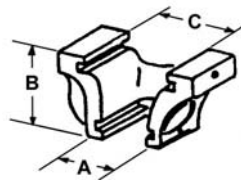

**Peddiworker
500 • 501 • 502
800 • 801 • 802**

Pos.	A	B	C	Bestelnr.
2	100,2	106,2	191	40613 5 4005 00M

Afstroperplaten