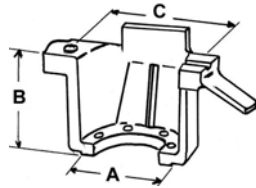

Afstroper

Peddiworker

**Afstroper met verwisselbare platen  
 voor standaard ponsinrichting en vergrote ponsinrichting 58 Ø**

**Peddiworker  
 400 • 600**

| Pos. | A  | B    | C   | Bestelnr.       |
|------|----|------|-----|-----------------|
| 1    | 95 | 96,5 | 143 | 40625 5 5105 00 |