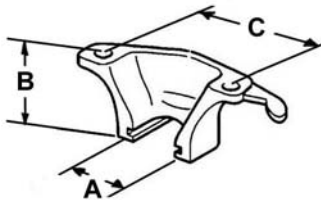

Afstroper

Peddimax

Peddimax 600 • 601 • 602 • 800 • 801 • 1002

Afstroper met verwisselbare platen voor standaard ponsinrichting en vergrote ponsinrichting tot 58 Ø

Pos.	A	B	C	Bestelnr.
1	100,2	72	226	44233 5 6009 30

Afstroperplaten

Ø	Bestelnr.
15	40613 5 4012 11
34	40613 5 4012 12L
42	40613 5 4012 13
52	40613 5 4012 14
69	40613 5 4012 15

Afstroper met verwisselbare platen voor vergrote ponsinrichting tot 90 Ø

Pos.	A	B	C	Bestelnr.
2	150,2	73,5	226	44230 199 840