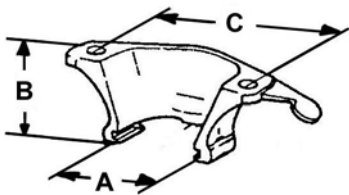

Afstroper

Peddimax

Peddimax 600 • 601 • 602 • 800 • 801 • 1002

Afstroper met verwisselbare platen voor standaard ponsinrichting en vergrote ponsinrichting tot 58 Ø

Pos.	A	B	C	Bestelnr.
1	100,2	72	226	44233 5 6009 30

Afstroperplaten

Ø	Bestelnr.
15	40613 5 4012 11
34	40613 5 4012 12L
42	40613 5 4012 13
52	40613 5 4012 14
69	40613 5 4012 15

Afstroper met verwisselbare platen voor vergrote ponsinrichting tot 90 Ø

Pos.	A	B	C	Bestelnr.
2	150,2	73,5	226	44230 199 840