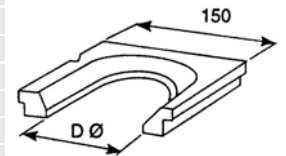

Afstroper met verwisselbare platen voor vergrote ponsinrichting tot 58 Ø en 90 Ø

Peddimaster
28/40 • 40/60 • 60/80
60/100 • 80/110 • 800/1100
100/160 • 110/170
1100/1700

Pos.	A	B	C	Bestelnr.
3	150,2	73,5	226	44230 199 840
4	150,2	126,5	245,6	44081 199 840

Afstroperplaten
 tbv. pos. 3 + 4:

Ø	Bestelnr.
15	44001 198 840 1
30	44001 198 840 2
40	44001 198 840 3
50	44001 198 840 4
60	44001 198 840 5
75	44001 198 840 6
95	44001 198 840 7
105	44001 198 840 8

Afstroper met verwisselbare platen voor standaard ponsinrichting en vergrote ponsinrichting tot 58 Ø