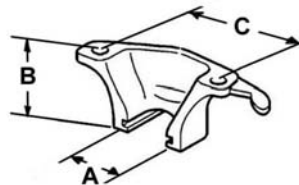

Afstroper met verwisselbare platen voor vergrote ponsinrichting tot 58 Ø en 90 Ø

Peddimaster
28/40 • 40/60 • 60/80
60/100 • 80/110 • 800/1100
100/160 • 110/170
1100/1700

Pos.	A	B	C	Bestelnr.
3	150,2	73,5	226	44230 199 840
4	150,2	126,5	245,6	44081 199 840

Afstroperplaten
 tbv. pos. 3 + 4:

Ø	Bestelnr.
15	44001 198 840 1
30	44001 198 840 2
40	44001 198 840 3
50	44001 198 840 4
60	44001 198 840 5
75	44001 198 840 6
95	44001 198 840 7
105	44001 198 840 8

Afstroper met verwisselbare platen voor standaard ponsinrichting en vergrote ponsinrichting tot 58 Ø