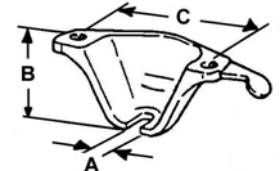

Afstroper

Peddimaster

Afstroper voor standaard ponsinrichting

Peddimaster
28/40 • 40/60 • 60/80
60/100 • 80/110
100/160 • 110/170
1100/1700

Pos.	A	B	C	Bestelnr.
1	34	74	226	44230 5 5105 00
2	35	128	245,6	44081 5 5105 00

Afstroper met verwisselbare platen voor vergrote ponsinrichting tot 58 Ø en 90 Ø

Peddimaster
28/40 • 40/60 • 60/80
60/100 • 80/110 • 800/1100
100/160 • 110/170
1100/1700

Pos.	A	B	C	Bestelnr.
3	150,2	73,5	226	44230 199 840
4	150,2	126,5	245,6	44081 199 840

Afstroperplaten
 tbv. pos. 3 + 4:

Ø	Bestelnr.
15	44001 198 840 1
30	44001 198 840 2
40	44001 198 840 3
50	44001 198 840 4
60	44001 198 840 5
75	44001 198 840 6
95	44001 198 840 7
105	44001 198 840 8

Afstroper met verwisselbare platen voor standaard ponsinrichting en vergrote ponsinrichting tot 58 Ø