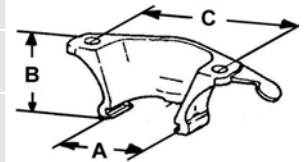

Afstroper

Peddimaster

Afstroper voor standaard ponsinrichting

Peddimaster
28/40 • 40/60 • 60/80
60/100 • 80/110
100/160 • 110/170
1100/1700

Pos.	A	B	C	Bestelnr.
1	34	74	226	44230 5 5105 00
2	35	128	245,6	44081 5 5105 00

Afstroper met verwisselbare platen voor vergrote ponsinrichting tot 58 Ø en 90 Ø

Peddimaster
28/40 • 40/60 • 60/80
60/100 • 80/110 • 800/1100
100/160 • 110/170
1100/1700

Pos.	A	B	C	Bestelnr.
3	150,2	73,5	226	44230 199 840
4	150,2	126,5	245,6	44081 199 840

Afstroperplaten
 tbv. pos. 3 + 4:

Ø	Bestelnr.
15	44001 198 840 1
30	44001 198 840 2
40	44001 198 840 3
50	44001 198 840 4
60	44001 198 840 5
75	44001 198 840 6
95	44001 198 840 7
105	44001 198 840 8

Afstroper met verwisselbare platen voor standaard ponsinrichting en vergrote ponsinrichting tot 58 Ø