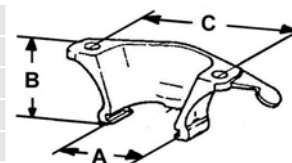

Pos.	A	B	C	Bestelnr.
Hydraulic 300 • 500				
4	95	114,5	198	42215 5 5105 00

Afstroperplaten tbv. pos. 4

Ø	Bestelnr.
15 mm	40622 5 4012 11
32 mm	40622 5 4012 12
42 mm	40622 5 4012 13
52 mm	40622 5 4012 14
61 mm	40622 5 4012 15

Afstroper

Hydraulic

Afstroper voor standaard ponsinrichting

	Pos.	A	B	C	Bestelnr.
Hydraulic 600	5	34	90	209,6	44001 5 4015 05
Hydraulic 100 • 800 • 1000	6	35	128	245,6	44081 5 5105 00
Hydraulic 1400 • 1000N • 1400N	7	44	135,4	279,6	44161 5 5105 00
Hydraulic 60N • 40	8	34	74	226	44230 5 5105 00

Afstroper met verwisselbare platen voor vergrote ponsinrichting tot 58 Ø en 90 Ø

	Pos.	A	B	C	Bestelnr.
Hydraulic 600	9	150,2	88,5	209,6	44001 199 840
Hydraulic 100 • 800 • 1000	10	150,2	126,5	245,6	44081 199 840
Hydraulic 1400 • 1000N • 1400N	11	150,2	134	279,6	44161 199 840
Hydraulic 60N • 40 • 1001	12	150,2	73,5	226	44230 199 840
Hydraulic 300 • 500 (SV 90)	13	150,2	123	198	42215 5 4014 30 L