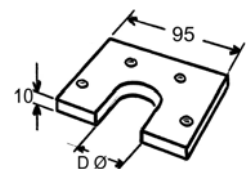

Pos.	A	B	C	Bestelnr.
Hydraulic 301 • 501 • 502				
3	100,2	106,2	191	40613 5 4005 00 M

Afstroperplaten tbv. pos. 1 – 3:

Ø	Bestelnr.
15 mm	40613 5 4012 11
34 mm	40613 5 4012 12 L
42 mm	40613 5 4012 13
52 mm	40613 5 4012 14
69 mm	40613 5 4012 15

Pos.	A	B	C	Bestelnr.
Hydraulic 300 • 500				
4	95	114,5	198	42215 5 5105 00

Afstroperplaten tbv. pos. 4

Ø	Bestelnr.
15 mm	40622 5 4012 11
32 mm	40622 5 4012 12
42 mm	40622 5 4012 13
52 mm	40622 5 4012 14
61 mm	40622 5 4012 15

Afstroper

Hydraulic

Afstroper voor standaard ponsinrichting

	Pos.	A	B	C	Bestelnr.
Hydraulic 600	5	34	90	209,6	44001 5 4015 05
Hydraulic 100 • 800 • 1000	6	35	128	245,6	44081 5 5105 00
Hydraulic 1400 • 1000N • 1400N	7	44	135,4	279,6	44161 5 5105 00
Hydraulic 60N • 40	8	34	74	226	44230 5 5105 00

Afstroper met verwisselbare platen voor vergrote ponsinrichting tot 58 Ø en 90 Ø

	Pos.	A	B	C	Bestelnr.
Hydraulic 600	9	150,2	88,5	209,6	44001 199 840
Hydraulic 100 • 800 • 1000	10	150,2	126,5	245,6	44081 199 840
Hydraulic 1400 • 1000N • 1400N	11	150,2	134	279,6	44161 199 840
Hydraulic 60N • 40 • 1001	12	150,2	73,5	226	44230 199 840
Hydraulic 300 • 500 (SV 90)	13	150,2	123	198	42215 5 4014 30 L