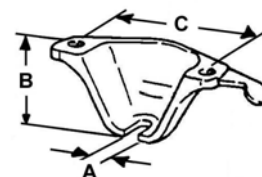

Pos.	A	B	C	Bestelnr.
Hydraulic 301 • 501 • 502				
3	100,2	106,2	191	40613 5 4005 00 M

Afstroperplaten tbv. pos. 1 – 3:

Ø	Bestelnr.
15 mm	40613 5 4012 11
34 mm	40613 5 4012 12 L
42 mm	40613 5 4012 13
52 mm	40613 5 4012 14
69 mm	40613 5 4012 15

Pos.	A	B	C	Bestelnr.
Hydraulic 300 • 500				
4	95	114,5	198	42215 5 5105 00

Afstroperplaten tbv. pos. 4

Ø	Bestelnr.
15 mm	40622 5 4012 11
32 mm	40622 5 4012 12
42 mm	40622 5 4012 13
52 mm	40622 5 4012 14
61 mm	40622 5 4012 15

Afstroper

Hydraulic

Afstroper voor standaard ponsinrichting

	Pos.	A	B	C	Bestelnr.
Hydraulic 600	5	34	90	209,6	44001 5 4015 05
Hydraulic 100 • 800 • 1000	6	35	128	245,6	44081 5 5105 00
Hydraulic 1400 • 1000N • 1400N	7	44	135,4	279,6	44161 5 5105 00
Hydraulic 60N • 40	8	34	74	226	44230 5 5105 00

Afstroper met verwisselbare platen voor vergrote ponsinrichting tot 58 Ø en 90 Ø

	Pos.	A	B	C	Bestelnr.
Hydraulic 600	9	150,2	88,5	209,6	44001 199 840
Hydraulic 100 • 800 • 1000	10	150,2	126,5	245,6	44081 199 840
Hydraulic 1400 • 1000N • 1400N	11	150,2	134	279,6	44161 199 840
Hydraulic 60N • 40 • 1001	12	150,2	73,5	226	44230 199 840
Hydraulic 300 • 500 (SV 90)	13	150,2	123	198	42215 5 4014 30 L