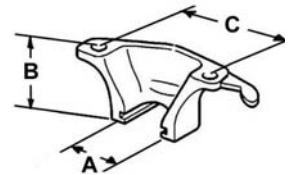

Afstroper

Hydraulic

Afstroper met verwisselbare platen voor standaard ponsinrichting en vergrote ponsinrichting tot 58 Ø

Pos.	A	B	C	Bestelnr.
Hydraulic 280				
1	100,2	72	226	42224 5 6009 30
Hydraulic 1001				
2	100,2	72	226	44233 5 6009 30

Pos.	A	B	C	Bestelnr.
Hydraulic 301 • 501 • 502				
3	100,2	106,2	191	40613 5 4005 00 M

Afstroperplaten tbv. pos. 1 – 3:

Ø	Bestelnr.
15 mm	40613 5 4012 11
34 mm	40613 5 4012 12 L
42 mm	40613 5 4012 13
52 mm	40613 5 4012 14
69 mm	40613 5 4012 15