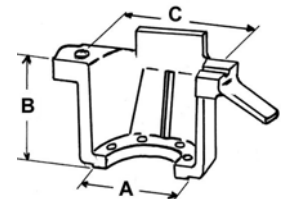

Pos.	A	B	C	Bestelnr.
Hydraulic 301 • 501 • 502				
3	100,2	106,2	191	40613 5 4005 00 M

Afstroperplaten tbv. pos. 1 – 3:

Ø	Bestelnr.
15 mm	40613 5 4012 11
34 mm	40613 5 4012 12 L
42 mm	40613 5 4012 13
52 mm	40613 5 4012 14
69 mm	40613 5 4012 15

Pos.	A	B	C	Bestelnr.
Hydraulic 300 • 500				
4	95	114,5	198	42215 5 5105 00

Afstroperplaten tbv. pos. 4

Ø	Bestelnr.
15 mm	40622 5 4012 11
32 mm	40622 5 4012 12
42 mm	40622 5 4012 13
52 mm	40622 5 4012 14
61 mm	40622 5 4012 15

Afstroper met verwisselbare platen voor vergrote ponsinrichting tot 58 Ø en 90 Ø

	Pos.	A	B	C	Bestelnr.
Hydraulic 600	9	150,2	88,5	209,6	44001 199 840
Hydraulic 100 • 800 • 1000	10	150,2	126,5	245,6	44081 199 840
Hydraulic 1400 • 1000N • 1400N	11	150,2	134	279,6	44161 199 840
Hydraulic 60N • 40 • 1001	12	150,2	73,5	226	44230 199 840
Hydraulic 300 • 500 (SV 90)	13	150,2	123	198	42215 5 4014 30 L