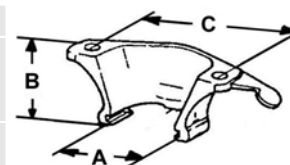

### Afstroper voor standaard ponsinrichting

	Pos.	A	B	C	Bestelnr.
<b>210/Super 11+13 • 225 B 13+60</b> <b>Forax 15, 25, 45, 65, 150, 250,</b> <b>Forax 450 • Stanzfix</b>	1	34	90	209,6	44001 5 4015 05
<b>210/Super 16+20 • 225 B 80+100</b> <b>Forax 80, 100, 1000</b>	2	35	128	245,6	44081 5 5105 00
<b>210 Super 25</b>	3	44	135,4	279,6	44161 5 5105 00

### Afstroper met verwisselbare platen voor vergrote ponsinrichting tot 58 Ø en 90 Ø

	Pos.	A	B	C	Bestelnr.
<b>210/Super 11+13 • 225 B 13+60</b> <b>Forax 15, 25, 45, 65, 150, 250,</b> <b>450 • Stanzfix</b>	4	150,2	88,5	209,6	44001 199 840
<b>210/Super 16+20 • 225 B 80+100</b> <b>Forax 80, 100, 1000</b>	5	150,2	126,5	245,6	44081 199 840
<b>210 Super 25</b>	6	150,2	134	279,6	44161 199 840