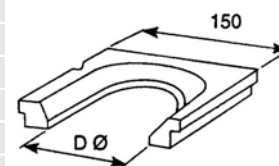

### Afstroper voor standaard ponsinrichting

	Pos.	A	B	C	Bestelnr.
<b>210/Super 11+13 • 225 B 13+60</b> <b>Forax 15, 25, 45, 65, 150, 250,</b> <b>Forax 450 • Stanzfix</b>	1	34	90	209,6	44001 5 4015 05
<b>210/Super 16+20 • 225 B 80+100</b> <b>Forax 80, 100, 1000</b>	2	35	128	245,6	44081 5 5105 00
<b>210 Super 25</b>	3	44	135,4	279,6	44161 5 5105 00

### Afstroper met verwisselbare platen voor vergrote ponsinrichting tot 58 Ø en 90 Ø

	Pos.	A	B	C	Bestelnr.
<b>210/Super 11+13 • 225 B 13+60</b> <b>Forax 15, 25, 45, 65, 150, 250,</b> <b>450 • Stanzfix</b>	4	150,2	88,5	209,6	44001 199 840
<b>210/Super 16+20 • 225 B 80+100</b> <b>Forax 80, 100, 1000</b>	5	150,2	126,5	245,6	44081 199 840
<b>210 Super 25</b>	6	150,2	134	279,6	44161 199 840

### Afstroperplaten tbv. pos. 4 - 6:

Ø	Bestelnr.
15	44001 198 840 1
30	44001 198 840 2
40	44001 198 840 3
50	44001 198 840 4
60	44001 198 840 5
75	44001 198 840 6
95	44001 198 840 7
105	44001 198 840 8