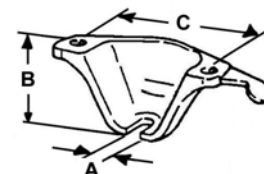

### Afstroper voor standaard ponsinrichting

	Pos.	A	B	C	Bestelnr.
<b>210/Super 11+13 • 225 B 13+60</b> <b>Forax 15, 25, 45, 65, 150, 250,</b> <b>Forax 450 • Stanzfix</b>	1	34	90	209,6	44001 5 4015 05
<b>210/Super 16+20 • 225 B 80+100</b> <b>Forax 80, 100, 1000</b>	2	35	128	245,6	44081 5 5105 00
<b>210 Super 25</b>	3	44	135,4	279,6	44161 5 5105 00

### Afstroper met verwisselbare platen voor vergrote ponsinrichting tot 58 Ø en 90 Ø

	Pos.	A	B	C	Bestelnr.
<b>210/Super 11+13 • 225 B 13+60</b> <b>Forax 15, 25, 45, 65, 150, 250,</b> <b>450 • Stanzfix</b>	4	150,2	88,5	209,6	44001 199 840
<b>210/Super 16+20 • 225 B 80+100</b> <b>Forax 80, 100, 1000</b>	5	150,2	126,5	245,6	44081 199 840
<b>210 Super 25</b>	6	150,2	134	279,6	44161 199 840

### Afstroperplaten tbv. pos. 4 - 6:

Ø	Bestelnr.
15	44001 198 840 1
30	44001 198 840 2
40	44001 198 840 3
50	44001 198 840 4
60	44001 198 840 5
75	44001 198 840 6
95	44001 198 840 7
105	44001 198 840 8