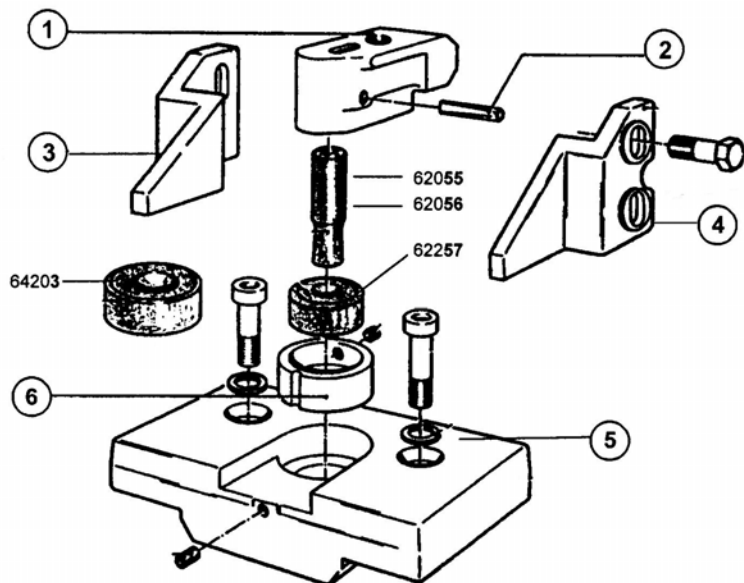

Peddy

desde nr. PA 2000

Dispositivo de punzonado estándar
N° referencia 40610 5 4081 00 A

1	portapunzón	40610 199 953 C
2	chaveta	40610 5 4081 02 M
3	separador, izdo	40610 5 4081 06
4	separador, dcho	40610 5 4081 05
5	portamatriz	40610 199 954 E

6	reductor para matriz	40610 199 957