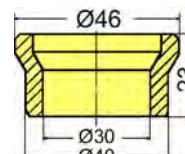

manguito de reducción
40/30
10505 315 00 00