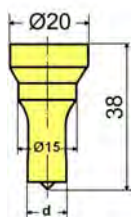

Punzones y matrices • tipo MUBEA

punzón **No 51**

Ø 3 – Ø 15 mm
MBN 50505-1

punzón **No 52**

Ø 15,5 – Ø 30,0 mm
MBN 50505-2

punzón **No 53**

Ø 30,5 – Ø 40,0 mm
MBN 50505-3

matriz **No 33**

Ø 3,2 – Ø 16,2 mm
MBN 50633

matriz **No 38**

Ø 15,7 – Ø 31,7 mm
MBN 50638

matriz **No 39**

Ø 30,7 – Ø 42,2 mm
MBN 50639

manguito / reductor

manguito de reducción
10505 290 00 00

manguito de reducción
30/15
10505 313 00 00