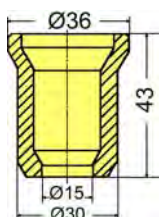

Punzones y matrices • tipo MUBEA

punzón **No 51**

Ø 3 – Ø 15 mm
MBN 50505-1

punzón **No 52**

Ø 15,5 – Ø 30,0 mm
MBN 50505-2

punzón **No 53**

Ø 30,5 – Ø 40,0 mm
MBN 50505-3

matriz **No 33**

Ø 3,2 – Ø 16,2 mm
MBN 50633

matriz **No 38**

Ø 15,7 – Ø 31,7 mm
MBN 50638

matriz **No 39**

Ø 30,7 – Ø 42,2 mm
MBN 50639

manguito / reductor

manguito de reducción
10505 290 00 00

manguito de reducción
30/15
10505 313 00 00