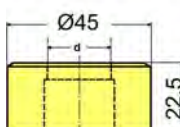

Punzones y matrices • tipo MUBEA

punzón **No 51**

Ø 3 – Ø 15 mm
MBN 50505-1

punzón **No 52**

Ø 15,5 – Ø 30,0 mm
MBN 50505-2

punzón **No 53**

Ø 30,5 – Ø 40,0 mm
MBN 50505-3

matriz **No 33**

Ø 3,2 – Ø 16,2 mm
MBN 50633

matriz **No 38**

Ø 15,7 – Ø 31,7 mm
MBN 50638

matriz **No 39**

Ø 30,7 – Ø 42,2 mm
MBN 50639

manguito / reductor

manguito de reducción
10505 290 00 00

manguito de reducción
30/15
10505 313 00 00