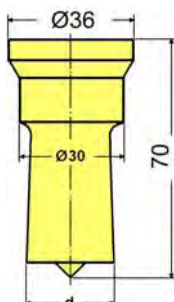

Punzones y matrices • tipo MUBEA

punzón **No 51**

Ø 3 – Ø 15 mm
MBN 50505-1

punzón **No 52**

Ø 15,5 – Ø 30,0 mm
MBN 50505-2

punzón **No 53**

Ø 30,5 – Ø 40,0 mm
MBN 50505-3

matriz **No 33**

Ø 3,2 – Ø 16,2 mm
MBN 50633

matriz **No 38**

Ø 15,7 – Ø 31,7 mm
MBN 50638

matriz **No 39**

Ø 30,7 – Ø 42,2 mm
MBN 50639

manguito / reductor

manguito de reducción
10505 290 00 00

manguito de reducción
30/15
10505 313 00 00