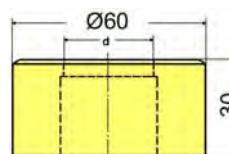

Punzones y matrices • tipo MUBEA

punzón **No 51**

Ø 3 – Ø 15 mm
MBN 50505-1

punzón **No 52**

Ø 15,5 – Ø 30,0 mm
MBN 50505-2

punzón **No 53**

Ø 30,5 – Ø 40,0 mm
MBN 50505-3

matriz **No 33**

Ø 3,2 – Ø 16,2 mm
MBN 50633

matriz **No 38**

Ø 15,7 – Ø 31,7 mm
MBN 50638

matriz **No 39**

Ø 30,7 – Ø 42,2 mm
MBN 50639

manguito / reductor

manguito de reducción
10505 290 00 00

manguito de reducción
30/15
10505 313 00 00