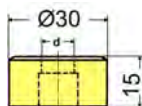

Punzones y matrices • tipo MUBEA

punzón **No 51**

Ø 3 – Ø 15 mm
MBN 50505-1

punzón **No 52**

Ø 15,5 – Ø 30,0 mm
MBN 50505-2

punzón **No 53**

Ø 30,5 – Ø 40,0 mm
MBN 50505-3

matriz **No 33**

Ø 3,2 – Ø 16,2 mm
MBN 50633

matriz **No 38**

Ø 15,7 – Ø 31,7 mm
MBN 50638

matriz **No 39**

Ø 30,7 – Ø 42,2 mm
MBN 50639

manguito / reductor

manguito de reducción
10505 290 00 00

manguito de reducción
30/15
10505 313 00 00