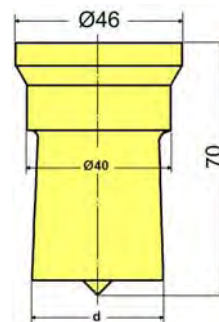

Punzones y matrices • tipo MUBEA

punzón **No 51**

Ø 3 – Ø 15 mm
MBN 50505-1

punzón **No 52**

Ø 15,5 – Ø 30,0 mm
MBN 50505-2

punzón **No 53**

Ø 30,5 – Ø 40,0 mm
MBN 50505-3

matriz **No 33**

Ø 3,2 – Ø 16,2 mm
MBN 50633

matriz **No 38**

Ø 15,7 – Ø 31,7 mm
MBN 50638

matriz **No 39**

Ø 30,7 – Ø 42,2 mm
MBN 50639

manguito / reductor

manguito de reducción
10505 290 00 00

manguito de reducción
30/15
10505 313 00 00