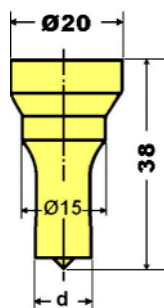

## Punzones y matrices tipo MUBEA

**MBN 50505-1**

Ø 3 – 15,0 mm

punzón

**No 51**

**MBN 50505-2**

Ø 15,5 – 30,0 mm

punzón

**No 52**

**MBN 50505-3**

Ø 30,5 – 40 mm

punzón

**No 53**

**MBN 50633**

Ø 3,2 – 16,2 mm

matriz

**No 33**

**MBN 50638**

Ø 15,7 – 31,7 mm

matriz

**No 38**

**MBN 50639**

Ø 30,7 – 42,2 mm

matriz