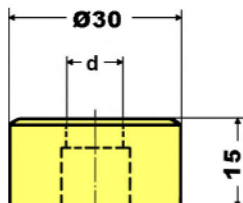

## Punzones y matrices tipo MUBEA

**MBN 50505-1**

Ø 3 – 15,0 mm

punzón

**No 51**

**MBN 50505-2**

Ø 15,5 – 30,0 mm

punzón

**No 52**

**MBN 50505-3**

Ø 30,5 – 40 mm

punzón

**No 53**

**MBN 50633**

Ø 3,2 – 16,2 mm

matriz

**No 33**

**MBN 50638**

Ø 15,7 – 31,7 mm

matriz

**No 38**

**MBN 50639**

Ø 30,7 – 42,2 mm

matriz