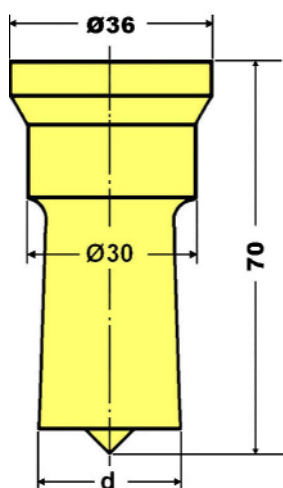

## Punzones y matrices tipo MUBEA

**MBN 50505-1**

Ø 3 – 15,0 mm

punzón

**No 51**

**MBN 50505-2**

Ø 15,5 – 30,0 mm

punzón

**No 52**

**MBN 50505-3**

Ø 30,5 – 40 mm

punzón

**No 53**

**MBN 50633**

Ø 3,2 – 16,2 mm

matriz

**No 33**

**MBN 50638**

Ø 15,7 – 31,7 mm

matriz

**No 38**

**MBN 50639**

Ø 30,7 – 42,2 mm

matriz