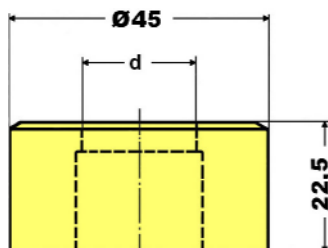

## Punzones y matrices tipo MUBEA

**MBN 50505-1**

Ø 3 – 15,0 mm

punzón

**No 51**

**MBN 50505-2**

Ø 15,5 – 30,0 mm

punzón

**No 52**

**MBN 50505-3**

Ø 30,5 – 40 mm

punzón

**No 53**

**MBN 50633**

Ø 3,2 – 16,2 mm

matriz

**No 33**

**MBN 50638**

Ø 15,7 – 31,7 mm

matriz

**No 38**

**MBN 50639**

Ø 30,7 – 42,2 mm

matriz