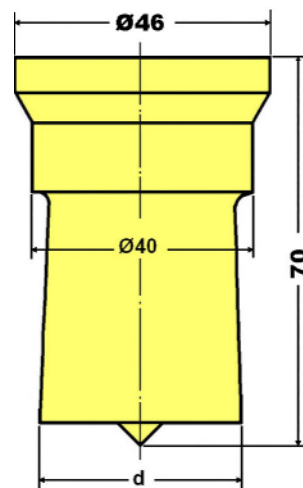

## Punzones y matrices tipo MUBEA

**MBN 50505-1**

Ø 3 – 15,0 mm

punzón

**No 51**

**MBN 50505-2**

Ø 15,5 – 30,0 mm

punzón

**No 52**

**MBN 50505-3**

Ø 30,5 – 40 mm

punzón

**No 53**

**MBN 50633**

Ø 3,2 – 16,2 mm

matriz

**No 33**

**MBN 50638**

Ø 15,7 – 31,7 mm

matriz

**No 38**

**MBN 50639**

Ø 30,7 – 42,2 mm

matriz