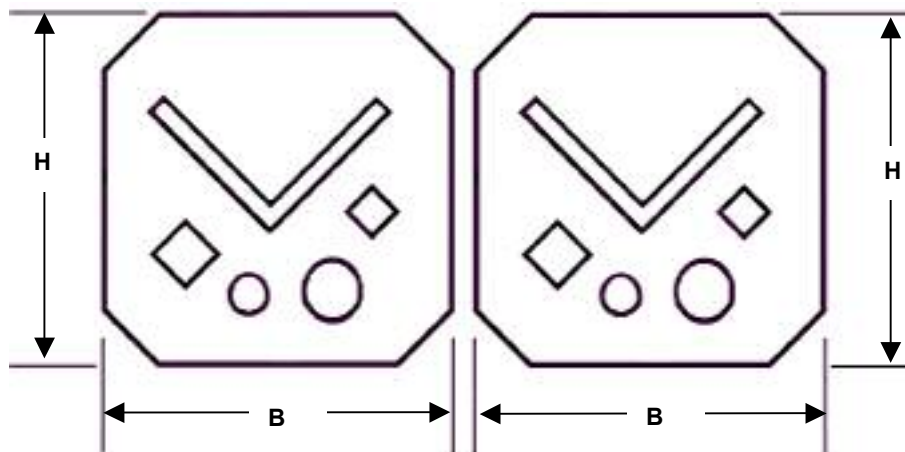

N°  
**601**

**Cuchillas para perfiles y barras**

cuchilla móvil

cuchilla fija

Modelo		H	B	S	N° ref.
<b>Peddicat 380</b>	cuchilla móvil	165	165	28	40776 5 1202 00
	cuchilla fija	170	170	28	40776 5 1201 00
	cuchillas, juego				40776 5 1200 00
<b>Peddiworker 502</b> <b>Peddicat 500</b>	cuchilla móvil	195	195	25	40616 5 1201 00
	cuchilla fija	200	200	25	40616 5 1202 00
	cuchillas, juego				40616 5 1200 00
<b>Peddiworker 802</b>	cuchilla móvil	245	240	35	40629 5 4302 00
	cuchilla fija	255	243	38	44225 5 4301 00
	cuchillas, juego				40629 5 4300 00
<b>Peddimax 602</b> <b>601</b> <b>600</b>	cuchilla móvil	245	240	38	44225 5 4302 00
	cuchilla fija	255	243	38	44225 5 4301 00
	cuchillas, juego				44225 5 4300 00
<b>Peddimax 1002</b> <b>801</b> <b>800</b>	cuchilla móvil	320	310	40	44235 5 4302 00
	cuchilla fija	330	315	40	44235 5 4301 00
	cuchillas, juego				44235 5 4300 00